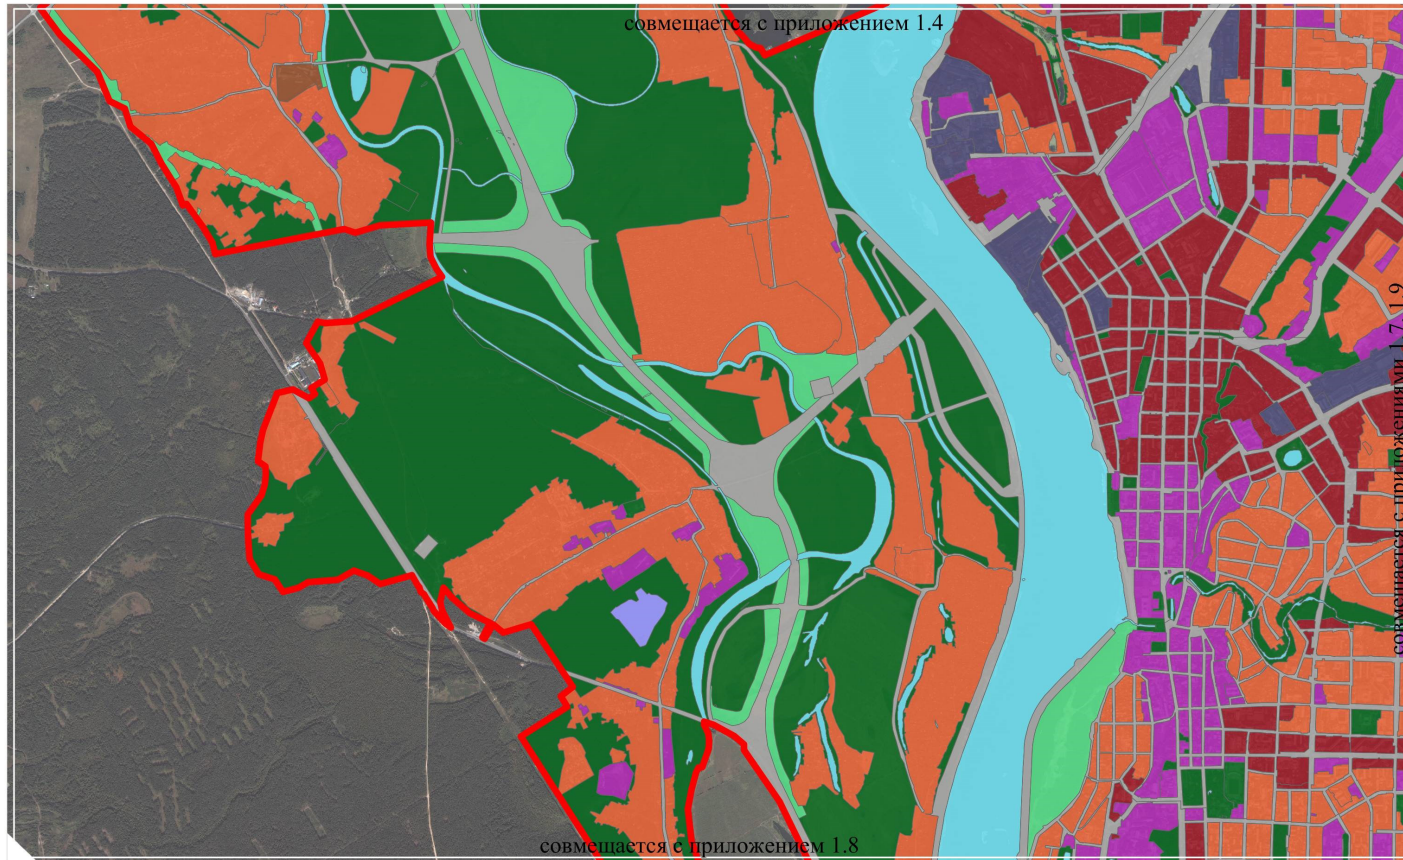

Масштаб 1:40 000