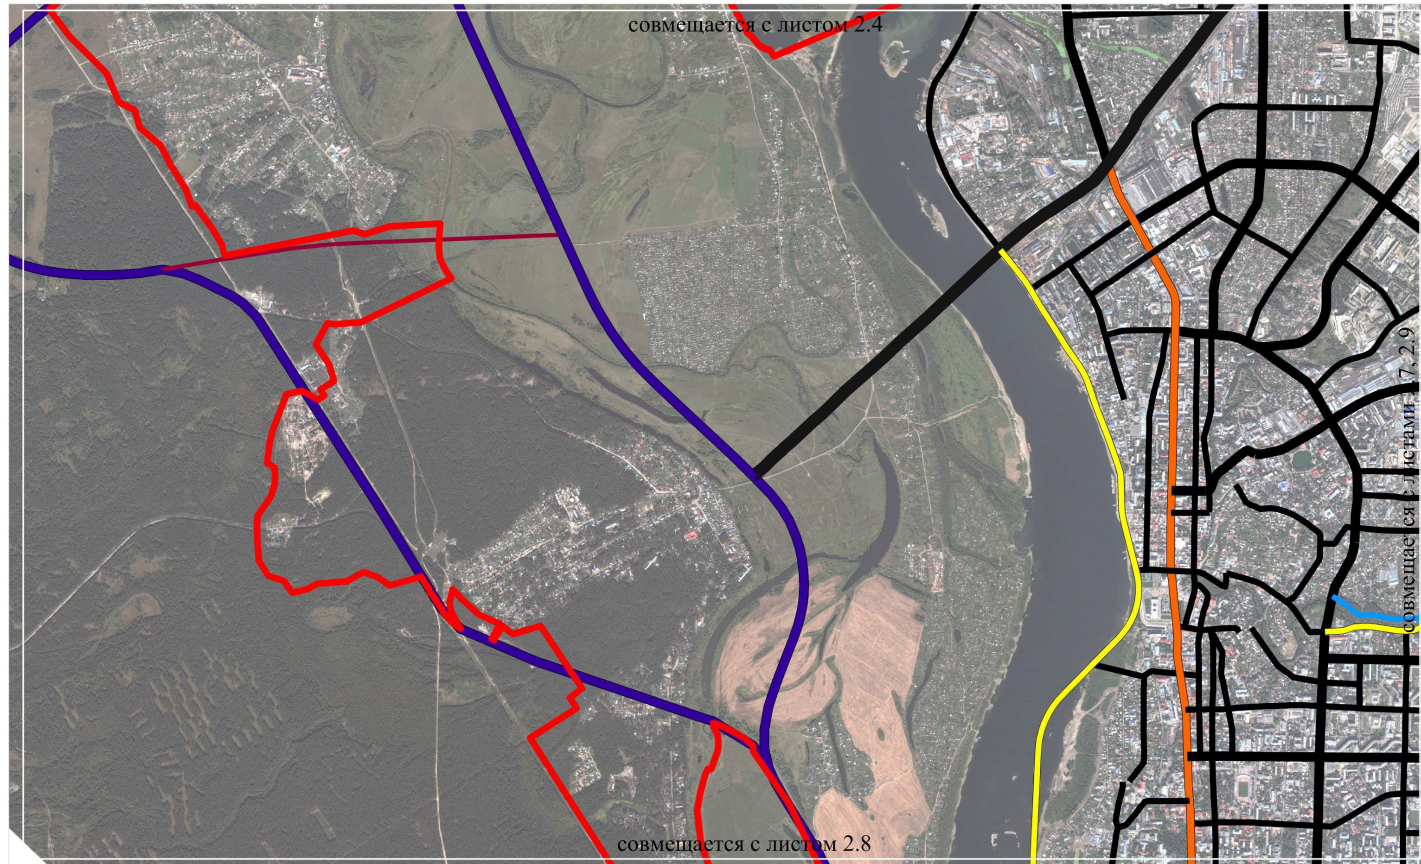

Лист 2.1

М 1:120000

Председатель Думы Города Томска

С.Ю.Панов

Мэр Города Томска

И.Г.Кляйн

Масштаб 1:40 000

- Муниципальные образования
- Автомобильные дороги**
- Федеральные
- Непрерывного движения
- Коммунально-складских районов
- Магистральные дороги**
- Общероссийского значения
- Районного значения
- Главные
- Пешеходно-транспортные набережные
- Промышленные набережные
- Прочие
- Железнодорожные линии**
- Главные пути
- Территория, в отношении которой система транспортной инфраструктуры будет предложена после корректировки Генерального плана